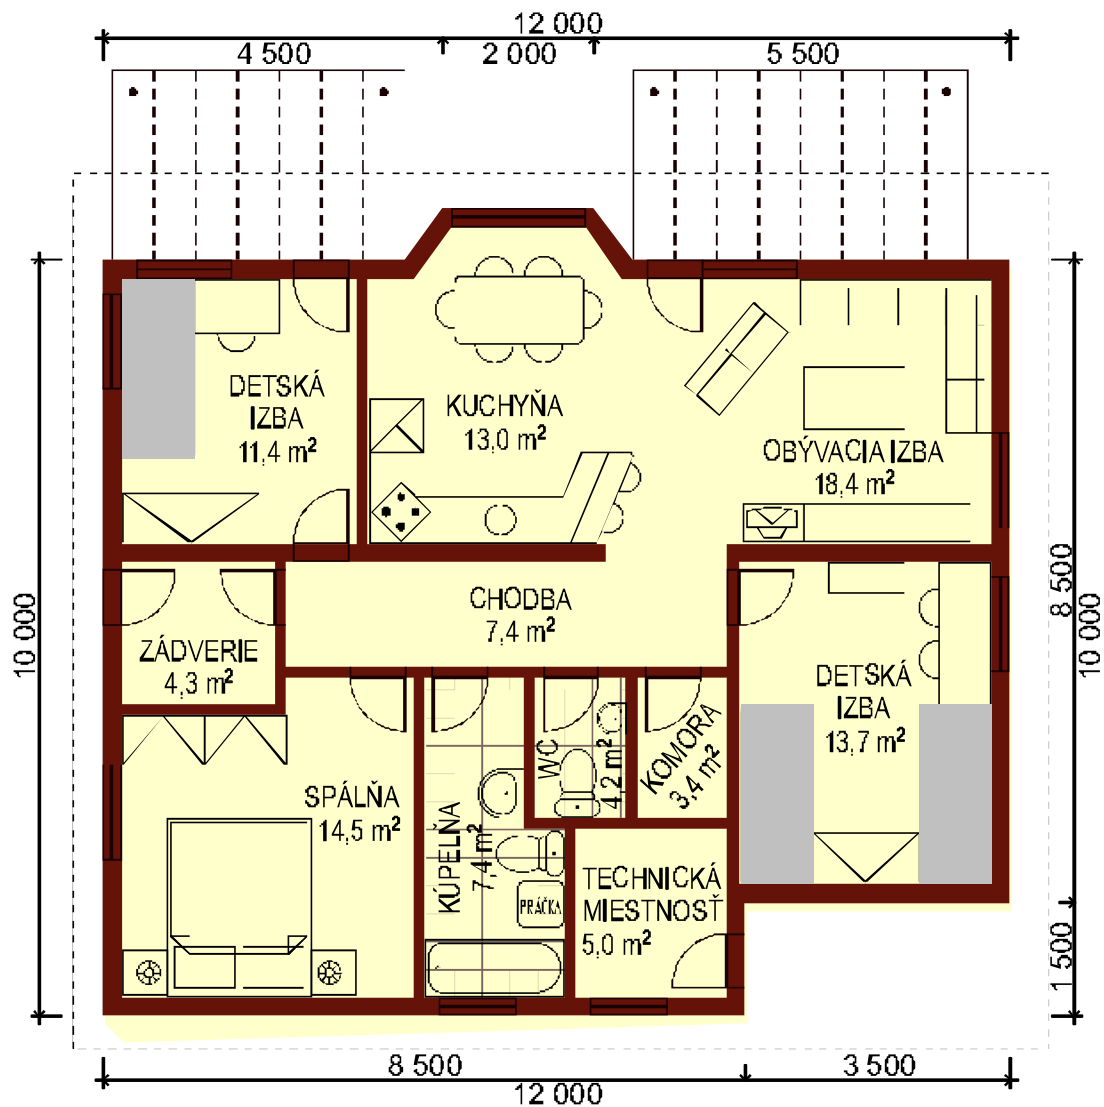

Eko. 4 +

Zaobráme sa výstavbou verzii najpredávanejších nízko energetických modelov. Ide o rodinné dom s maximálnym priestorom na minimálnom pôdoryse. Dodržiava zásady ergonómie a orientácie na denné svetlo. Dom ponúka vysoký štandard vybavenia a pohodlie obytného priestoru. Možný je aj variant so zimnou záhradou, s izbou pre rodičov, s pracovňou alebo dvoma, troma detskými izbami. Tento najnovší model ponúka aj samostatné wc, tech. miestnosť a komoru.

Rozmery domu.....	12 bm / 10 bm
Úžitková plocha domu.....	103 m ²
Zastavaná plocha :	115 m ²
Obstavaný priestor.....	420 m ³

Cena výstavby domu na kľúč :65 000€
Vrátane projektovej dokumentácie.

Viac informácií na tel. čísle: 0908 560 995