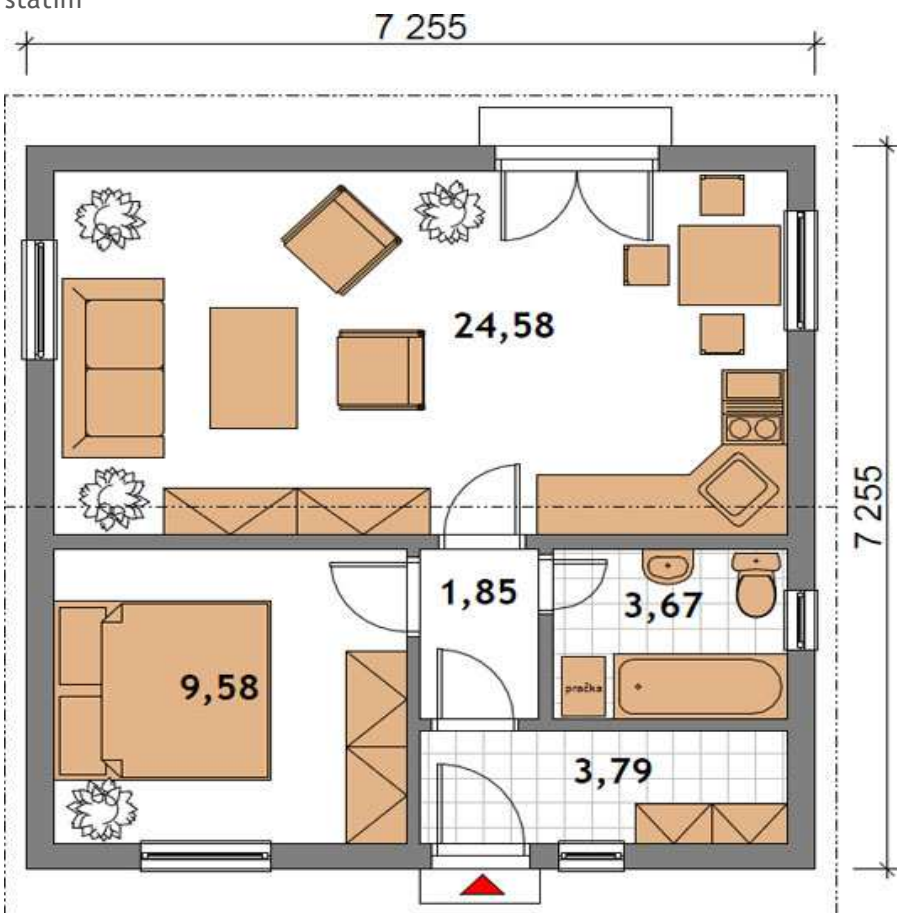

RD BUNGALOV 1

základný variant 2+1

Rodinný dom BUNGALOV 1 patrí do kategórie malých rodinných domov. Jedná sa o základný variant bungalove bez možnosti podkrovnej vstavby. Úžitková plocha je 43,47 m² a umožňuje kvalitné bývanie až pre dvojčlennú rodinu. Zastavaná plocha tejto varianty je 52,63 m². Vnútorne proporcie domu možno veľmi ľahko prispôbiť požiadavkám zákazníka. BUNGALOV 1 je vhodný na rovinný, prípadne mierne svahovitý terén. Je možná výstavba v ďalších variantoch s garážou alebo s garážovým státim