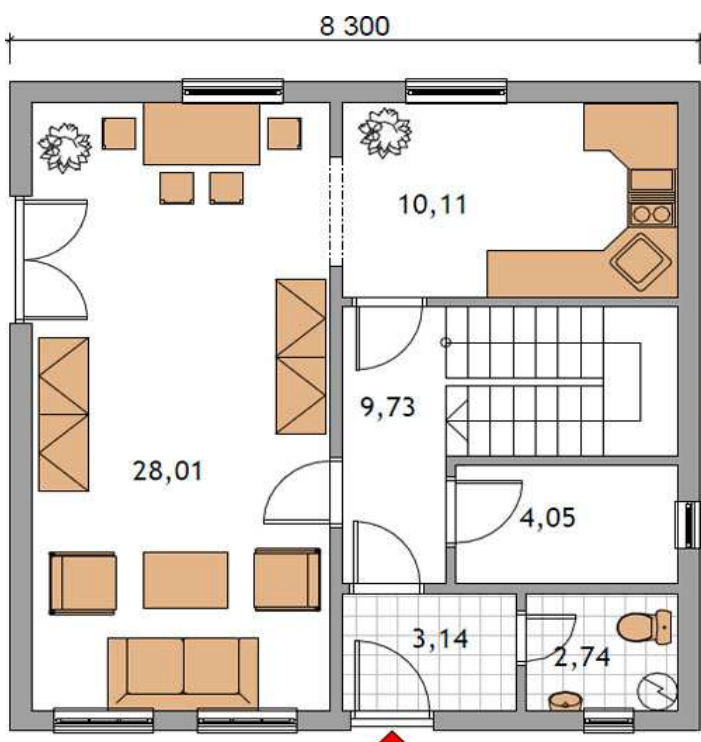

# RD KLASIK 1

základný variant 4+1

Rodinný dom KLASIK 1 patrí do kategórie menších domov. Jedná sa o základný variant prízemného domu s obytným podkrovím. Úžitková plocha je 110,0 m<sup>2</sup> a umožňuje kvalitné bývanie až pre štvorčlennú rodinu. Zastavaná plocha tejto varianty je 68,9 m<sup>2</sup>. Vnútorne proporcie domu možno veľmi ľahko prispôbiť požiadavkám zákazníka. KLASIK 1 je vhodný na rovinnatý, prípadne mierne svahovitý terén. Je možná výstavba v ďalších variantoch s garážou alebo s garážovým státím.