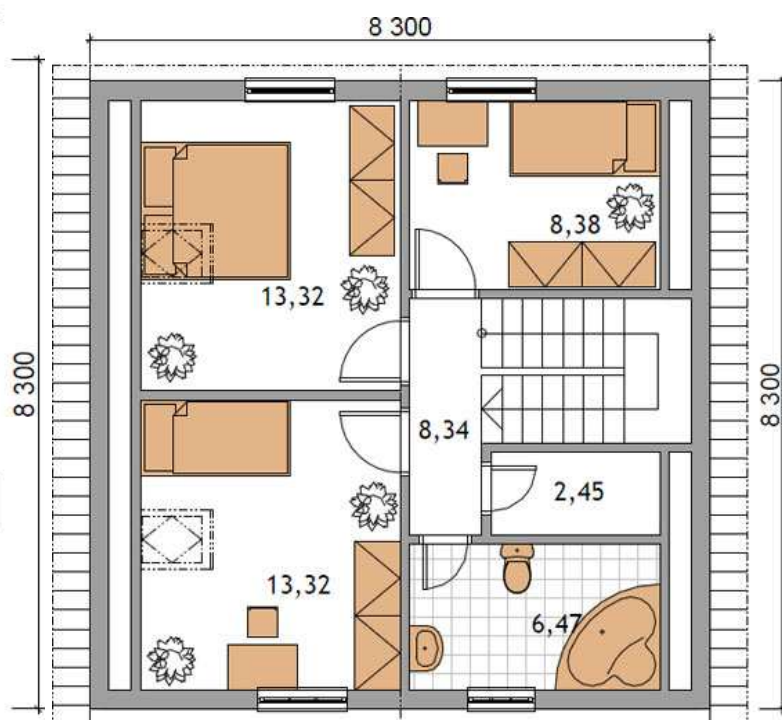

# RD KLASIK 1

základný variant 4+1

Rodinný dom KLASIK 1 patrí do kategórie menších domov. Jedná sa o základný variant prízemného domu s obytným podkrovím. Úžitková plocha je 110,0 m<sup>2</sup> a umožňuje kvalitné bývanie až pre štvorčlennú rodinu. Zastavaná plocha tejto varianty je 68,9 m<sup>2</sup>. Vnútorne proporcie domu možno veľmi ľahko prispôbiť požiadavkám zákazníka. KLASIK 1 je vhodný na rovinnatý, prípadne mierne svahovitý terén. Je možná výstavba v ďalších variantoch s garážou alebo s garážovým státím.