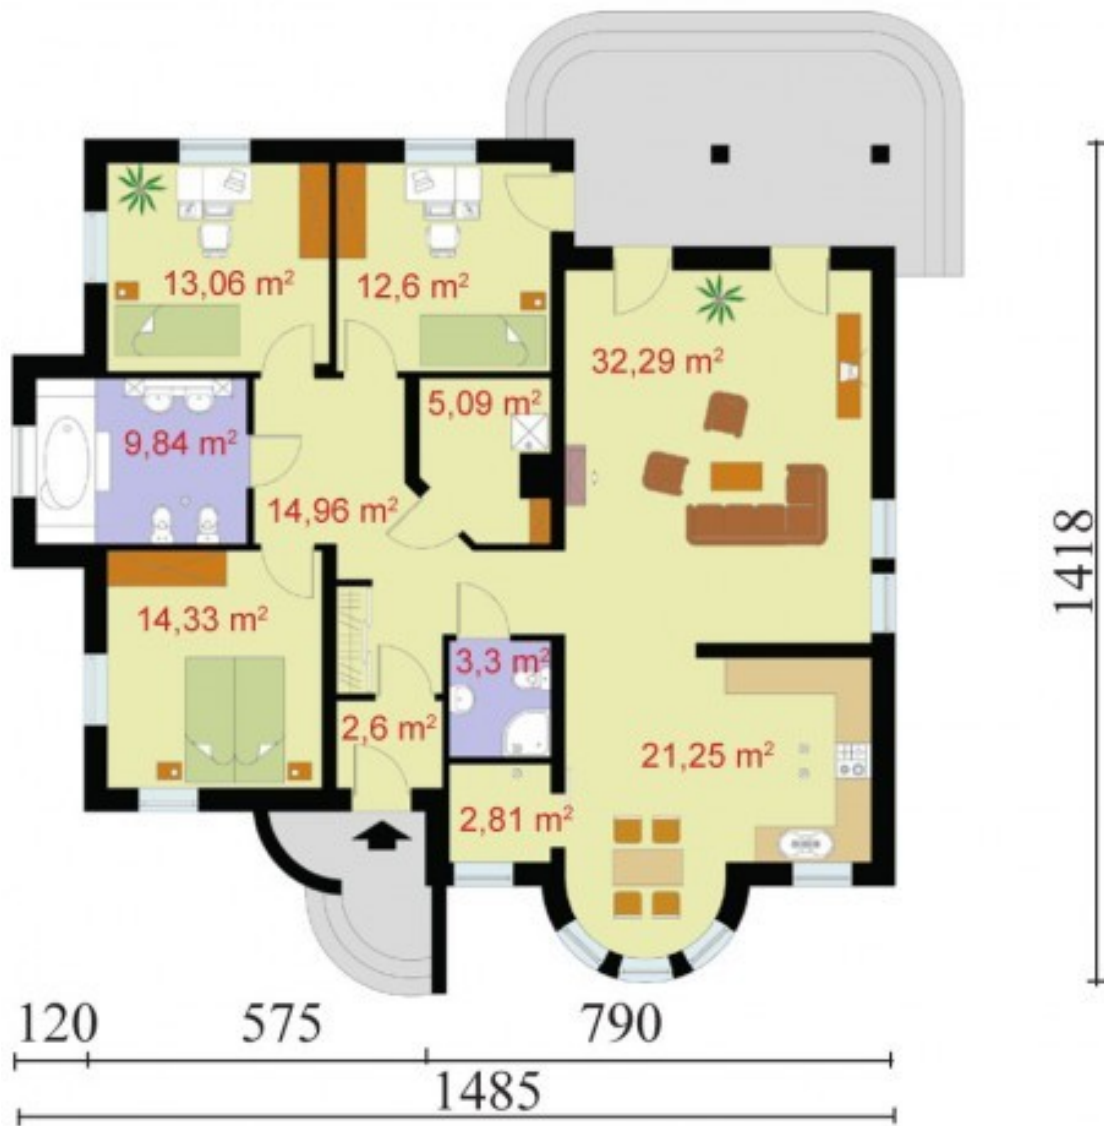

X 13

Úžitková plocha:..... 132,13 m²
 Zastavana plocha:..... 172,72 m²

Cena domu na kľúč:..... 130 000€ s DPH