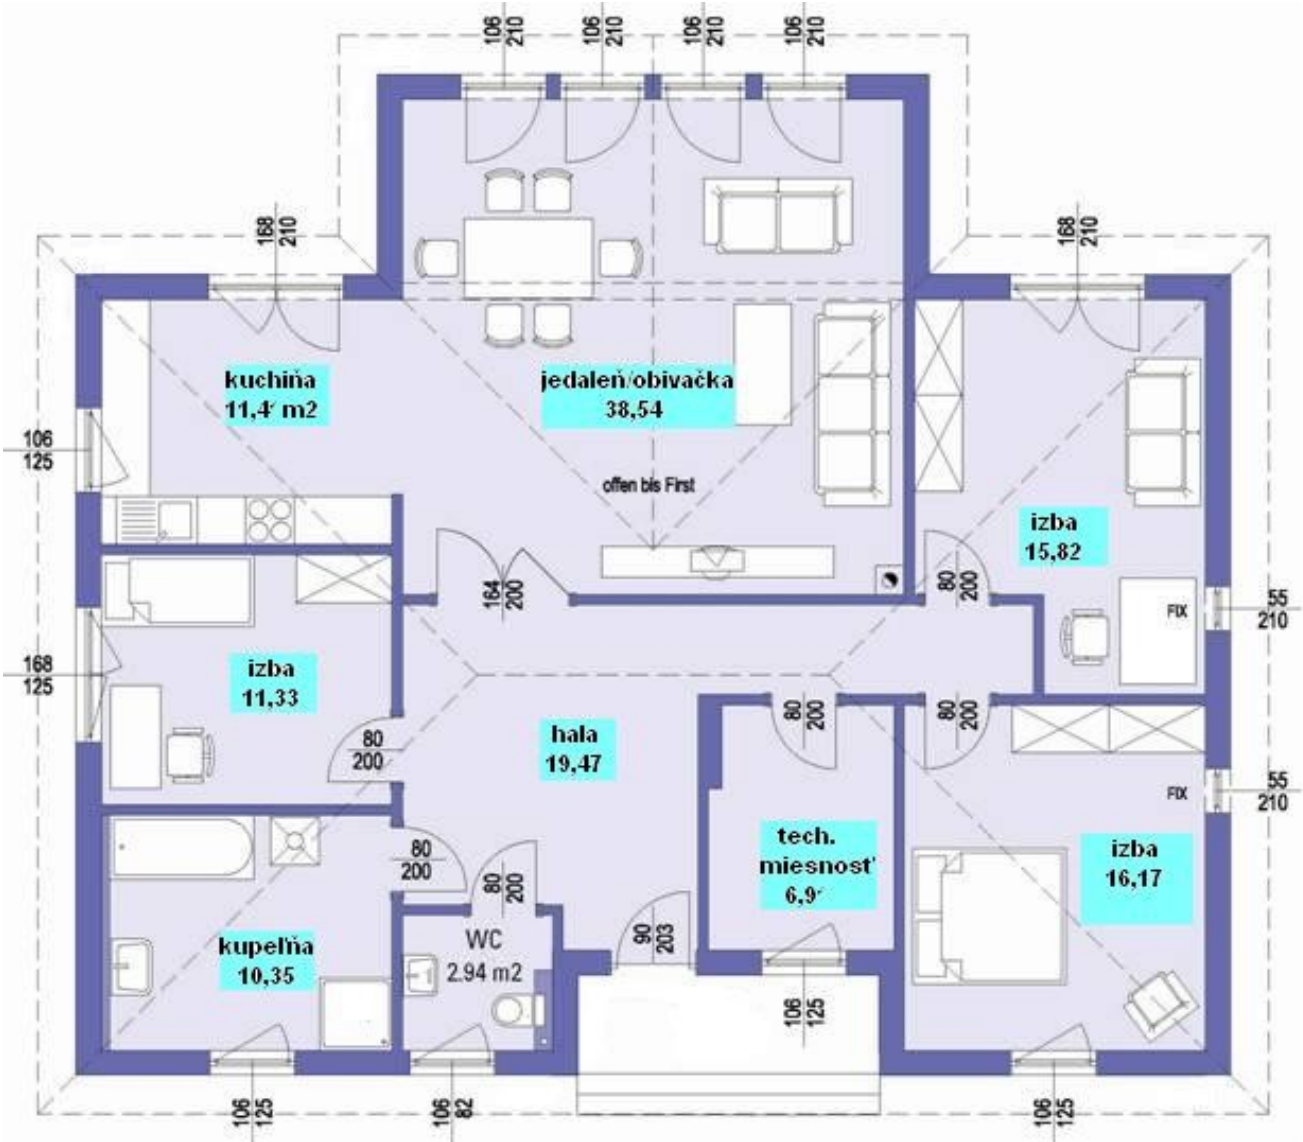

X 6

Úžitková plocha domu :.....133m²

Zastavaná plocha domu:.....180m²

Rozmery domu13 x 15 bm

Cena domu na kľúč.....123 000€ s DPH